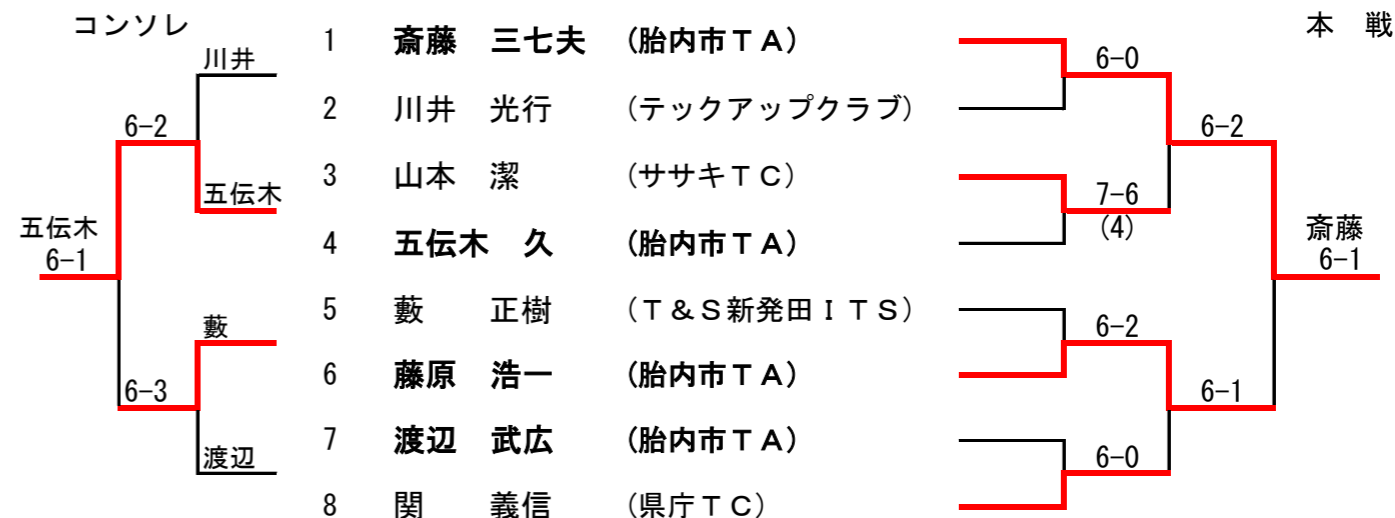

大会結果 第16回 胎内市オープンテニスシングルス大会

2022年5月22日
国際交流公園テニスコート

男子 A クラス

男子 S クラス

男子 B クラス

女子 A クラス

no		嘉成	肥田野	山口	勝敗	順位
①	嘉成 優亜 (JSSジャンボITS)	/	6-2	6-2	2-0	1
2	肥田野 唯 (T&S新発田ITS)	2-6	/	6-3	1-1	2
3	山口 綾子 (T&S新発田ITS)	2-6	3-6	/	0-2	3

全選手 8時50分までに受付を終了して下さい!

・アンダーラインは学生 太字は胎内市テニス連盟会員

注意事項

- ・会場に入る方は、三密を避け、試合中の選手以外はマスクを着用して下さい。
- ・試合進行は本部の指示に従って下さい。
- ・道路上においてポレーポレー等の打ち合いは、禁止です。
- ・試合終了後、握手や無駄な会話は慎み、速やかにコートから退場して下さい。
- ・天候、その他不測の事態が生じた場合は、主催者の判断で試合方法などを変更することがあります。
- ・試合中の負傷・事故について応急手当は行いますが、その後の責任は負いません。
- ・ゴミは必ず持ち帰って下さい。
- ・車は必ず駐車場に止めて下さい。路上駐車はご遠慮下さい。
- ・天候不良時の競技実施の可否は午前7時30分に決定します。こちらへお問い合わせ下さい。090-4849-8791 (蓮沼)
- ・8時40分までコートを開放しますので、希望者は練習を行って下さい。練習時間は各自10分以内とします。(厳守)
- ・大会終了後、コートは解放しません。(胎内市テニス連盟会員の練習もご遠慮下さい。)
- ・当施設には選手全員が待機するだけの屋根がありません。熱中症の予防や、突然悪天候に変わった時の対策として、パラソルやテントを準備することをお勧めします。

新型コロナウイルス感染予防対策に関する注意事項を参照し、メディカルシートを提出して下さい。(引率者など会場に入る人全員が対象になります)

試合方法

- ◆本戦は、1セットマッチ(ノーアド6-6タイブレーク)
- ◇コンソレーションは、6ゲーム先取(ノーアド)
- ◆審判はセルフジャッジ。
- ◇試合球は番号の小さい選手が、大会本部まで取りに来て下さい。
- ◆勝者は試合終了後にボールを持って本部まで結果を報告して下さい。
- ◇試合が連続する場合の休憩時間は10分以内とします。
- ◆試合前の練習は、サービス4本以内とします。
- ◇スコアカードは、番号の小さい選手が白、大きい選手が黒を使用して下さい。