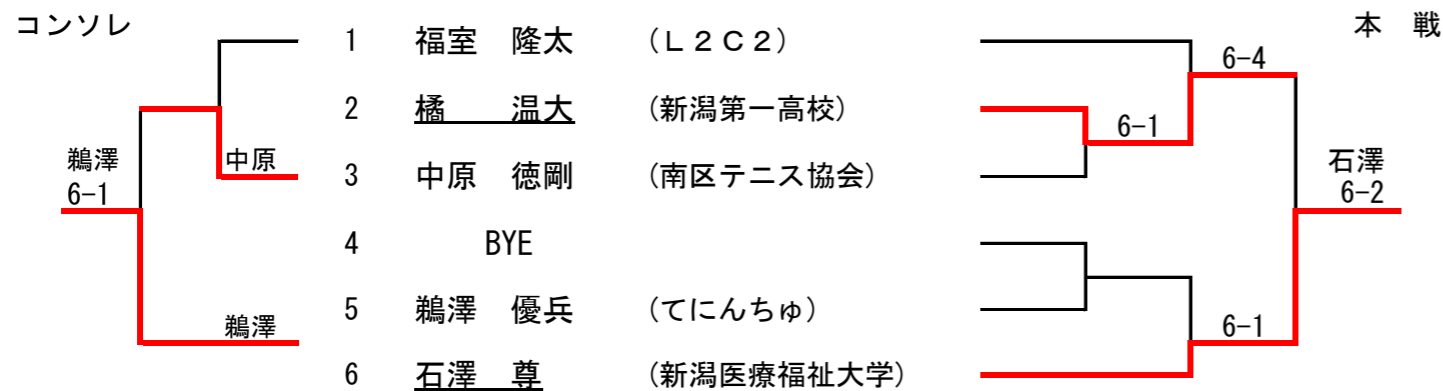

# 大会結果 第16回 胎内市オープンテニスシングルス大会

2022年5月22日  
国際交流公園テニスコート

## 男子 A クラス